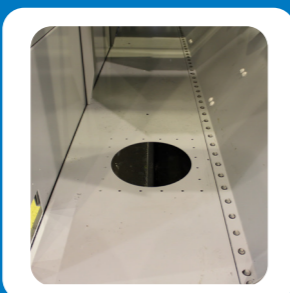

Augmentation de la fiabilité

Plate-forme de maintenance externe

Échelle, crinoline & garde-corps caisson

Passerelle interne

Trappe de nettoyage

Connexion écoulement surdimensionné

Système d'agitation de bassin

Module de déconcentration automatique BCP

Séparateur cyclonique

Interrupteur antivibration

Ensemble de protection antigel de bassin

Dispositif électrique de régulation du niveau d'eau

Pompe de pulvérisation de réserve