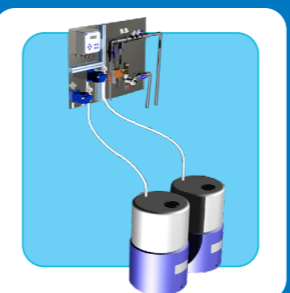

Augmentation de la fiabilité

Plate-forme de maintenance externe

Échelle, crinoline & garde-corps caisson

Passerelle interne

Trappe de nettoyage

Connexion écoulement surdimensionné

Système d'agitation de bassin

Module de déconcentration automatique BCP

Séparateur cyclonique

Interrupteur antivibration

Ensemble de protection antigel de bassin

Dispositif électrique de régulation du niveau d'eau

Pompe de pulvérisation de réserve