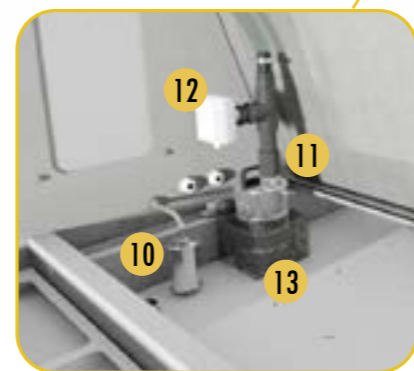

TVFC >>>

Vorkühler mit Umwälzung

TVFC (Option):
Motor Hebevorrichtung

Durchlauf-Vorkühler

TVFC Verdunstungskühler

1. Lüftermotorkombination
2. Linkes Rohrbündel
3. Rechts Rohrbündel
4. Vorkühlungspad
5. Steuerung für adiabatische Geräte
6. Tauchfühler
7. Luftsensoren
8. Magnetventil
9. Frischwasser-Durchflussmengen-Regelventil