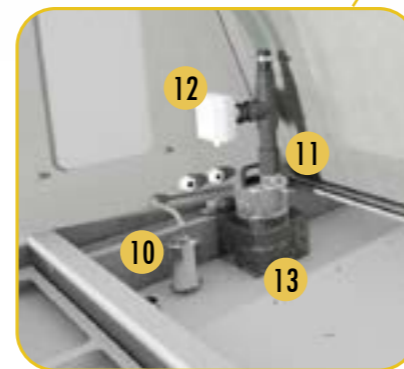

Voorkoeler met recirculatie

TVC (optioneel):
Takedemonteerder voor motor

TVC adiabatiese condensator

1. Ventilator-motorcombinatie
2. Linkerkoelbatterij
3. Rechterkoelbatterij
4. Voorkoelmedium
5. Adiabatiese controller
6. Druk sensor
7. Luchtsensor
8. Magneetventiel
9. Debietregelklep leidingwater