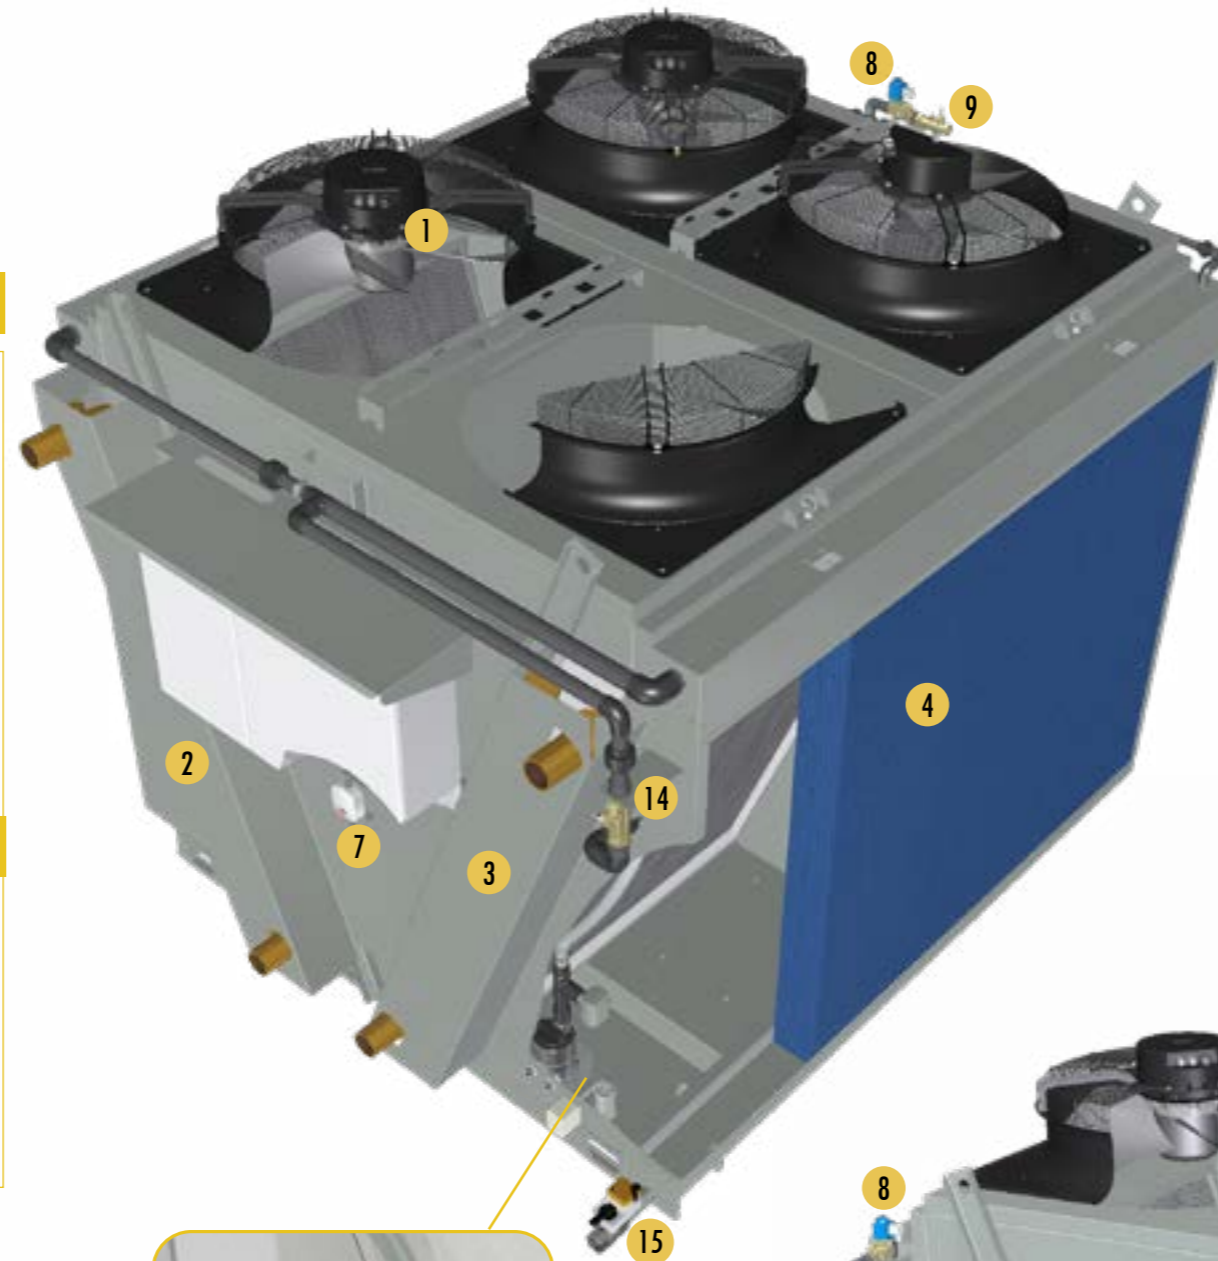

Voorkoeler met recirculatie

TVC (optioneel):
Takedemonteerder voor motor

TVC adiabatiese condensator

1. Ventilator-motorcombinatie
2. Linkerkoelbatterij
3. Rechterkoelbatterij
4. Voorkoelmedium
5. Adiabatiese controller
6. Druk sensor
7. Luchtsensor
8. Magneetventiel
9. Debietregelklep leidingwater

Alleen voor Voorkoeler met recirculatie

10. Elektrische waterniveaucontrole
11. Pomp
12. Debietschakelaar pomp
13. Filter
14. Pomp met debietregelklep
15. Kogelafslapklep

Contactinformatie klant

Naam _____
 Bedrijf _____
 Telefoon _____
 Email _____
 Toesteltype _____
 Serienummer _____