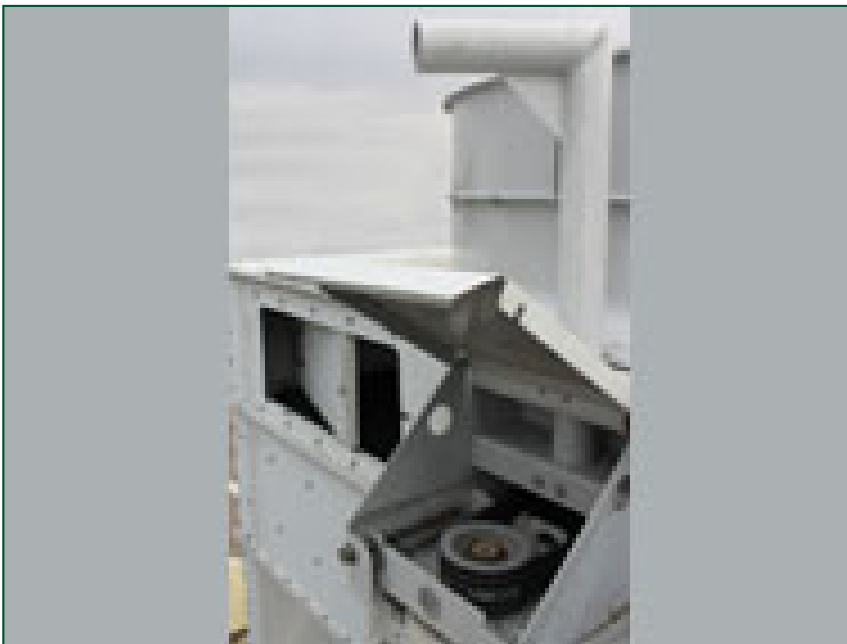

Motor-Entfernungs-Davit

Kältemittelverflüssiger

Options and accessories

Motor-Entfernungs-Davit

Mit dem Motor-Entfernungs-Davit ist das **Heben oder Senken** Ihres Motors aus dem/in das Gerät von oben ganz einfach!